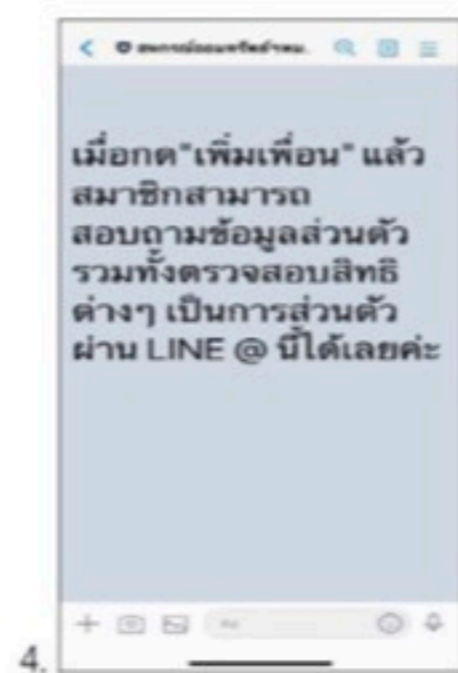

วิธีที่ 1 เพิ่มเพื่อนโดยใช้ คิวอาร์โค้ด