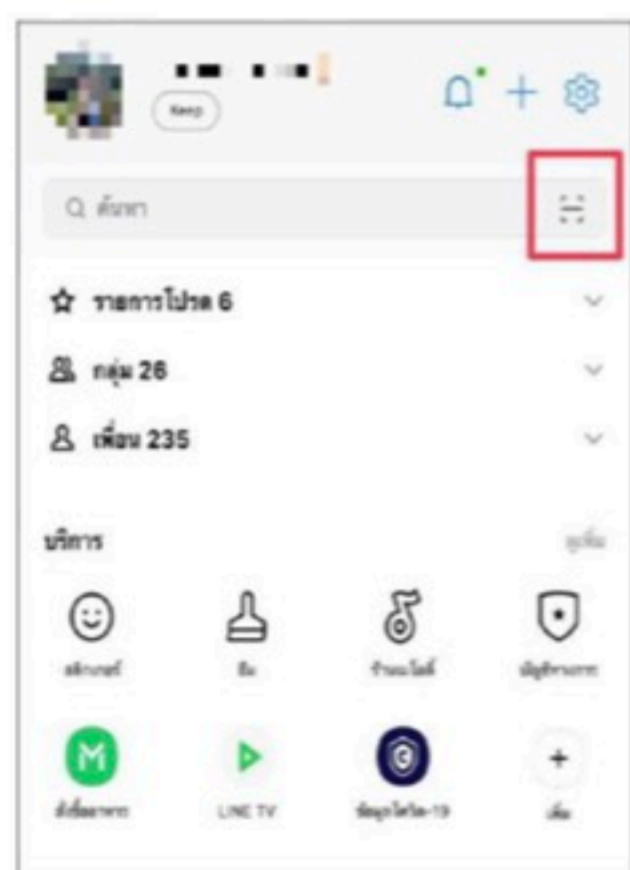

วิธีที่ 1 เพิ่มเพื่อนโดยใช้ คิวอาร์โค้ด